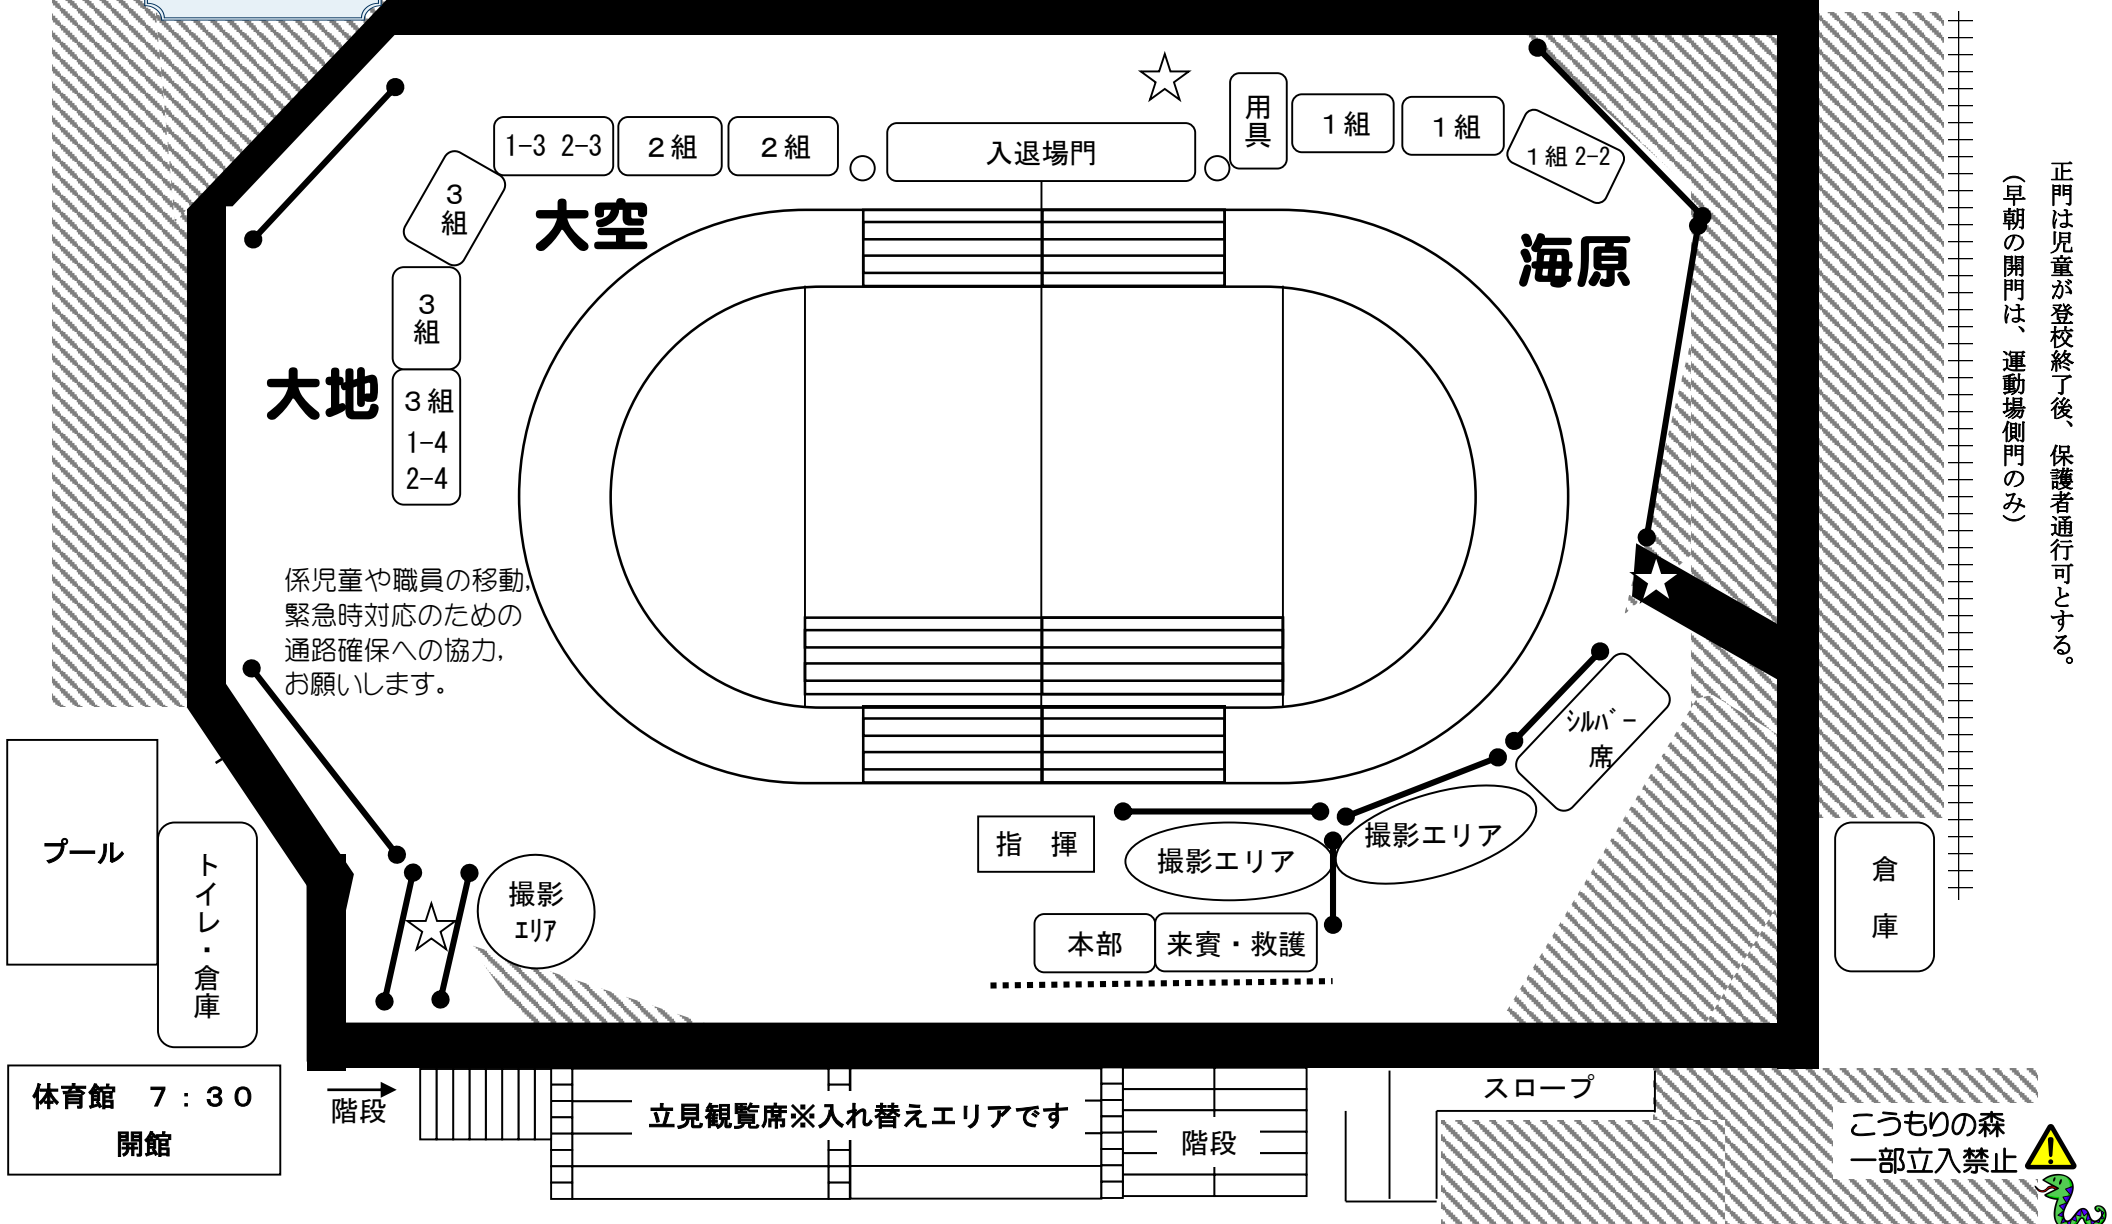

# 会場図

開門を待つ場合、6列でフェンスに沿って並ぶ

運動場側門

- ☆ 消火栓
- 通路
- ロープ
- ▨ 観覧場所

係児童や職員の移動、  
緊急時対応のための  
通路確保への協力、  
お願いします。

正門は児童が登校終了後、保護者通行可とする。  
(早朝の開門は、運動場側門のみ)

体育館 7:30  
開館

階段

立見観覧席※入れ替えエリアです

階段

スロープ

こうもりの森  
一部立入禁止 